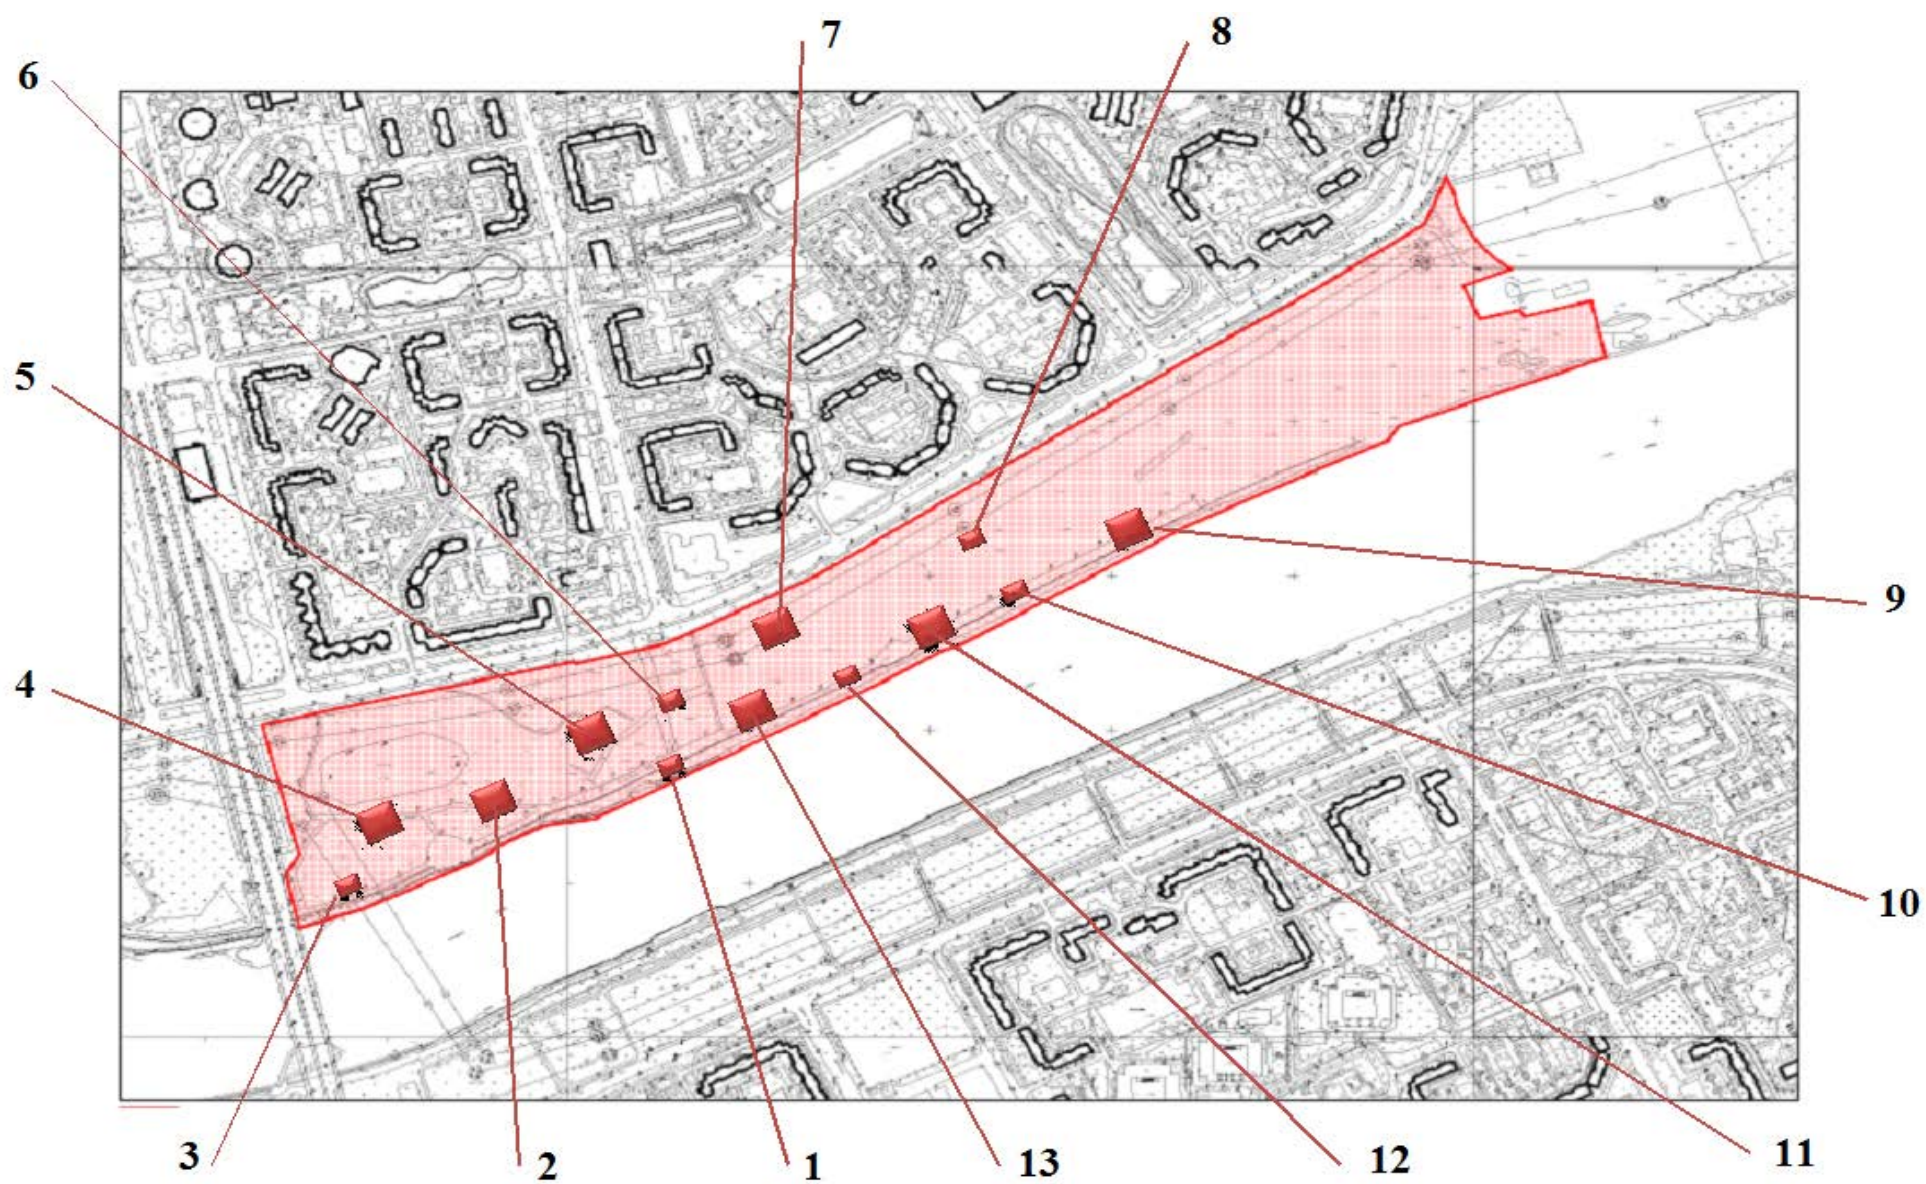

**Схема размещения нестационарных торговых объектов на территории
ГАУК г. Москвы "ПКиО 850-летия Москвы"**

**Описание нестационарных торговых объектов на территории
ГАУК г. Москвы "ПКиО 850-летия Москвы"**

№ на схеме	Вид объекта	Специализация	Местоположение	Период размещения	Площадь кв. м.
1	Лоток	Общественное питание	Напротив ул. Поречной, д.5/14	с 1 мая по 1 октября	6
2	Сезонное кафе отдельностоящее	Общественное питание	Напротив ул. Поречной, д.5	с 1 мая по 1 октября	50
3	Торговый автомат	Общественное питание	Напротив ул. Люблинской, д.179/1	Круглогодично	6
4	Сезонное кафе отдельностоящее	Общественное питание	Напротив ул. Люблинской, д.179/1	с 1 мая по 1 октября	50
5	Павильон	Прокат	Напротив ул. Поречной, д.5	Круглогодично	50
6	Автоматгазин	Общественное питание	Напротив ул. Поречной, д.5/14	Круглогодично.	6
7	Сезонное кафе отдельностоящее	Общественное питание	Напротив ул. Поречной, д.13	с 1 мая по 1 октября	50
8	Лоток	Общественное питание	Напротив ул. Поречной, д.13	с 1 мая по 1 октября	6
9	Сезонное кафе отдельностоящее	Общественное питание	Напротив ул. Поречной, д.17/22	с 1 мая по 1 октября	60
10	Лоток	Общественное питание	Напротив ул. Поречной, д.17/22	с 1 мая по 1 октября	6
11	Павильон	Прокат	Напротив ул. Поречной, д.17/22	с 1 мая по 1 октября	50
12	Торговый автомат	Общественное питание	Напротив ул. Поречной, д.13/1	Круглогодично	6
13	Сезонное кафе отдельностоящее	Общественное питание	Напротив ул. Поречной, д.9	с 1 мая по 1 октября	60